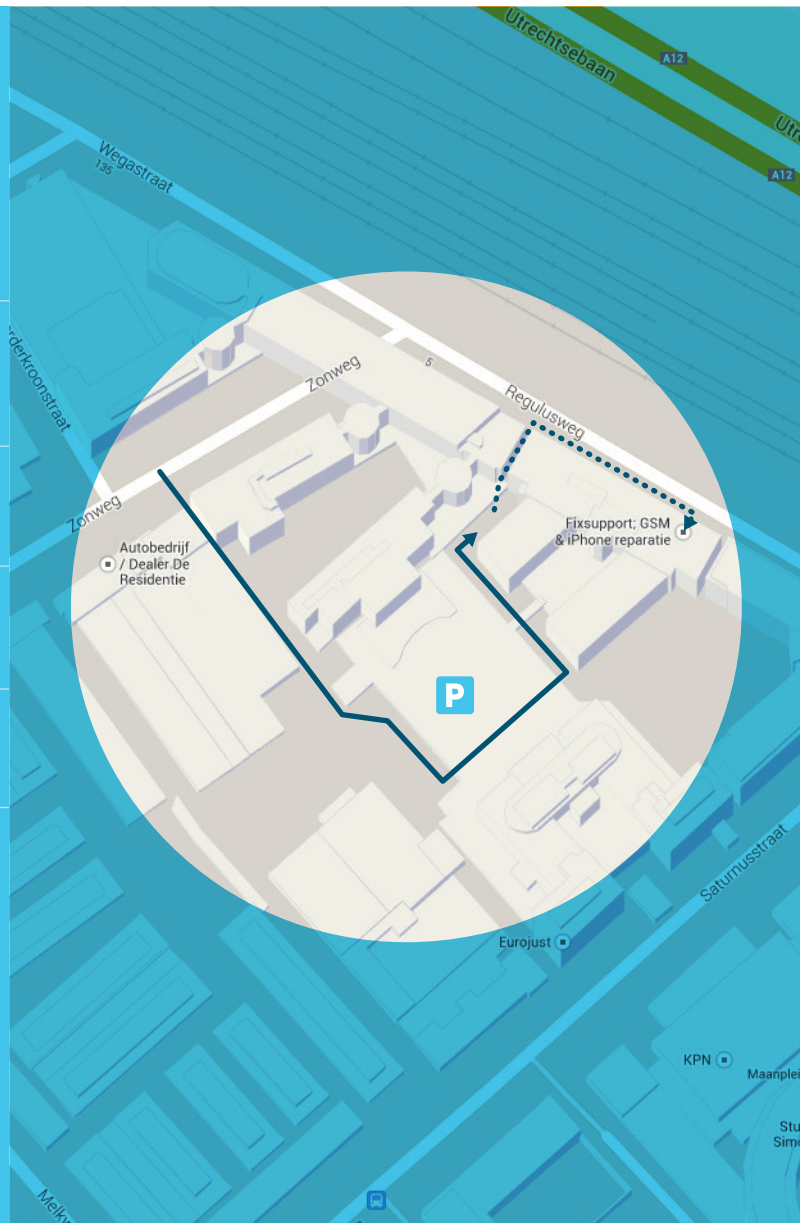

ROUTE

Bijgevoegd een korte uitleg waar je parkeert en hoe je vervolgens via het parkeerterrein de hoofdingang bereikt.

- 1 De ingang van ons parkeerterrein ligt aan de Zonweg (ter hoogte van nr. 61). Dit wordt aangegeven als 'Eigen weg'.
- 2 Doorrijden tot de 3^e slagboom en aanbellen.
- 3 Rij linksom de parkeerplaats rond tot de ketting. Achter de ketting kan je parkeren.
- 4 Loop tussen de twee gebouwen door en ga rechtsaf.
- 5 De ingang bevindt zich bij de draaideur van de koffie bar. Je vindt ons op de 5^e etage.

- Auto
- Lopen